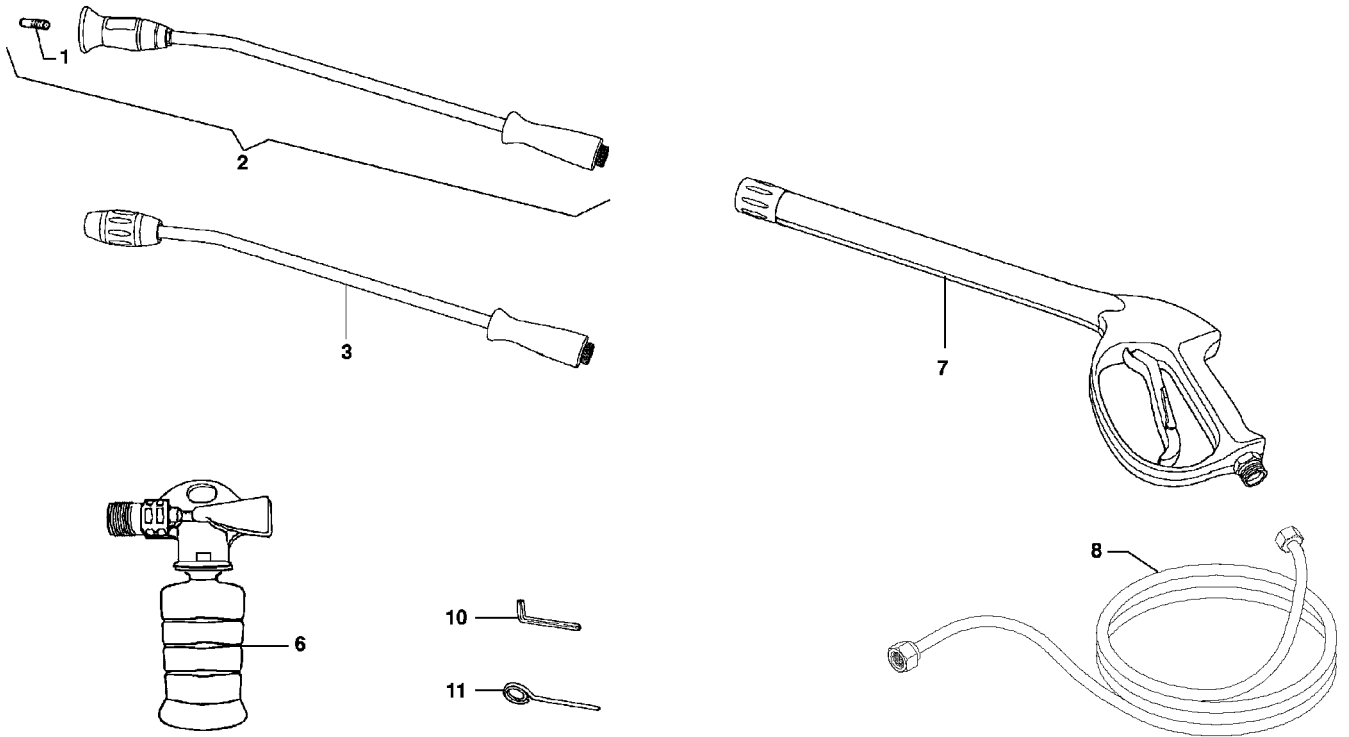

Illustration Schlauchwickler

Illustration Schlauchwickler

Bild Nr.	St.- Zahl	Teile Nr.	Beschreibung
1	1	CH34000260	Duse
2	1	CH33010752	Geknickte lanze
3	1	CH33010686	Lanze
6		-	Nicht verfügbar für diesen produkt
7	1	CH24100087	Pistole
8	1	CH33010759	Rohr
10	1	CH04540037	Buchse
11	1	CH04550013	Duese

Illustration Schlauchwickler

Illustration Schlauchwickler

Bild Nr.	St.- Zahl	Teile Nr.	Beschreibung
1	1	CH24310007	Knopf
2	1	CH18040005	Kurbel
3	1	CH30020568	Halter
4	4	CH36250061	Schraube
5	2	CH06020055	Schneidblatt
6	2	CH06020054	Gehäuse
8	8	CH36250061	Schraube
9	1	CH30020568	Halter
10	1	CH20000110	Nippel
11	1	CH18020225	Feder
12	4	CH36250059	Schraube
13	1	CH20000109	Anschluss
14	1	CH36050106	Schraube
15	1	CH12100170	O-ring
16	1	CH00090279	Ring
17	2	CH36250059	Schraube
18	1	CH24080158	Sperre
19	1	CH18020234	Feder
20	1	CH04240387	Halter
21	1	CH30210036	Stift
22	1	CH18170067	Griff
23	1	CH50270023	Klemmhebel-set
25	1	CH32080978	Rohr
26	1	CH01990165	Handgriff