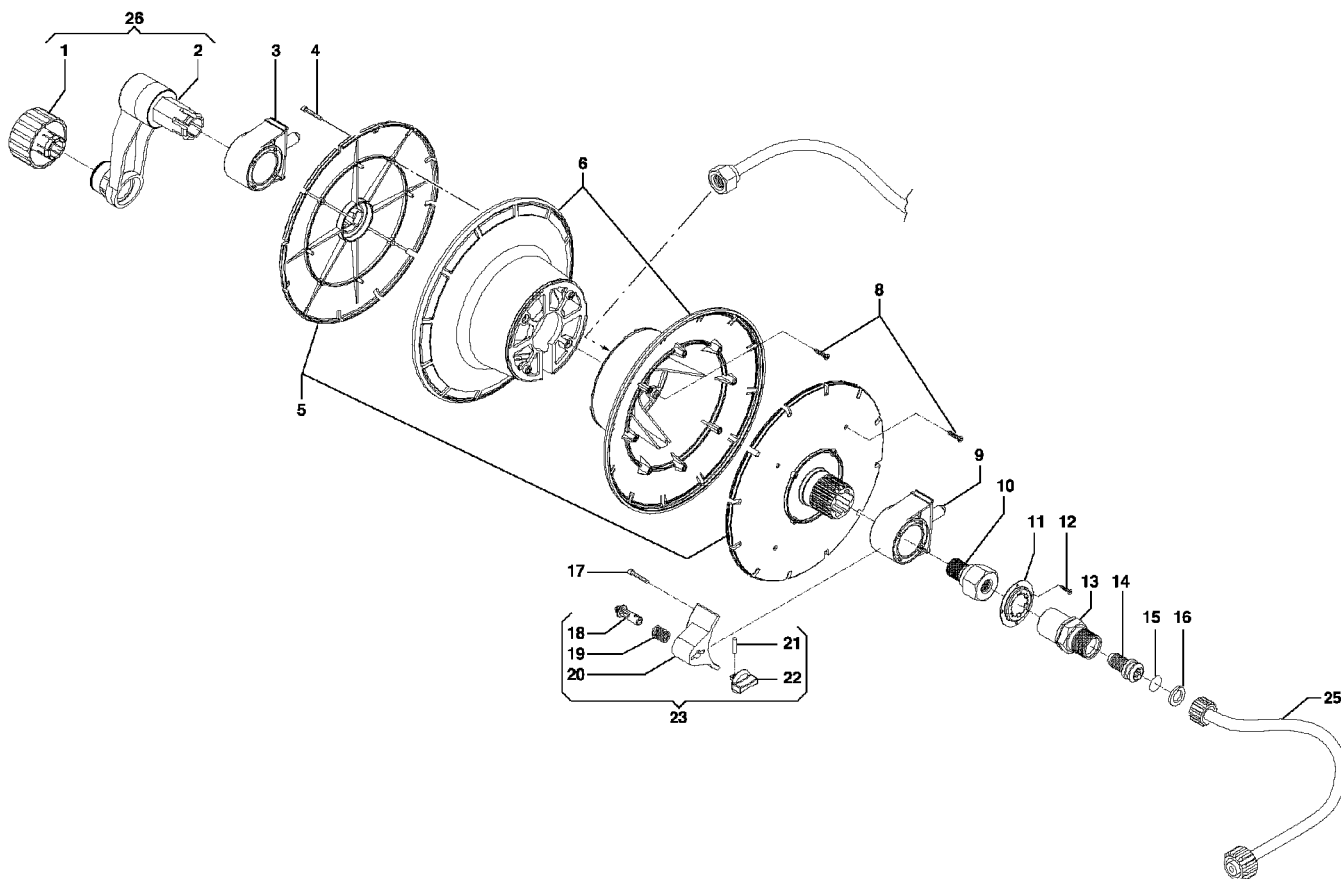

Illustration Schlauchwickler

Illustration Schlauchwickler

Bild Nr.	St.- Zahl	Teile Nr.	Beschreibung
1	1	CH34000260	Duse
2	1	CH33010752	Geknickte lanze
3	1	CH33010686	Lanze
6		-	Nicht verfügbar für diesen produkt
7	1	CH24100087	Pistole
8	1	CH33010759	Rohr
10	1	CH04540037	Buchse
11	1	CH04550013	Duese

Illustration Schlauchwickler

Illustration Schlauchwickler

Bild Nr.	St.- Zahl	Teile Nr.	Beschreibung
1	1	CH24310007	Knopf
2	1	CH18040005	Kurbel
3	1	CH30020568	Halter
4	4	CH36250061	Schraube
5	2	CH06020055	Schneidblatt
6	2	CH06020054	Gehäuse
8	8	CH36250061	Schraube
9	1	CH30020568	Halter
10	1	CH20000110	Nippel
11	1	CH18020225	Feder
12	4	CH36250059	Schraube
13	1	CH20000109	Anschluss
14	1	CH36050106	Schraube
15	1	CH12100170	O-ring
16	1	CH00090279	Ring
17	2	CH36250059	Schraube
18	1	CH24080158	Sperre
19	1	CH18020234	Feder
20	1	CH04240387	Halter
21	1	CH30210036	Stift
22	1	CH18170067	Griff
23	1	CH50270023	Klemmhebel-set
25	1	CH32080978	Rohr
26	1	CH01990165	Handgriff